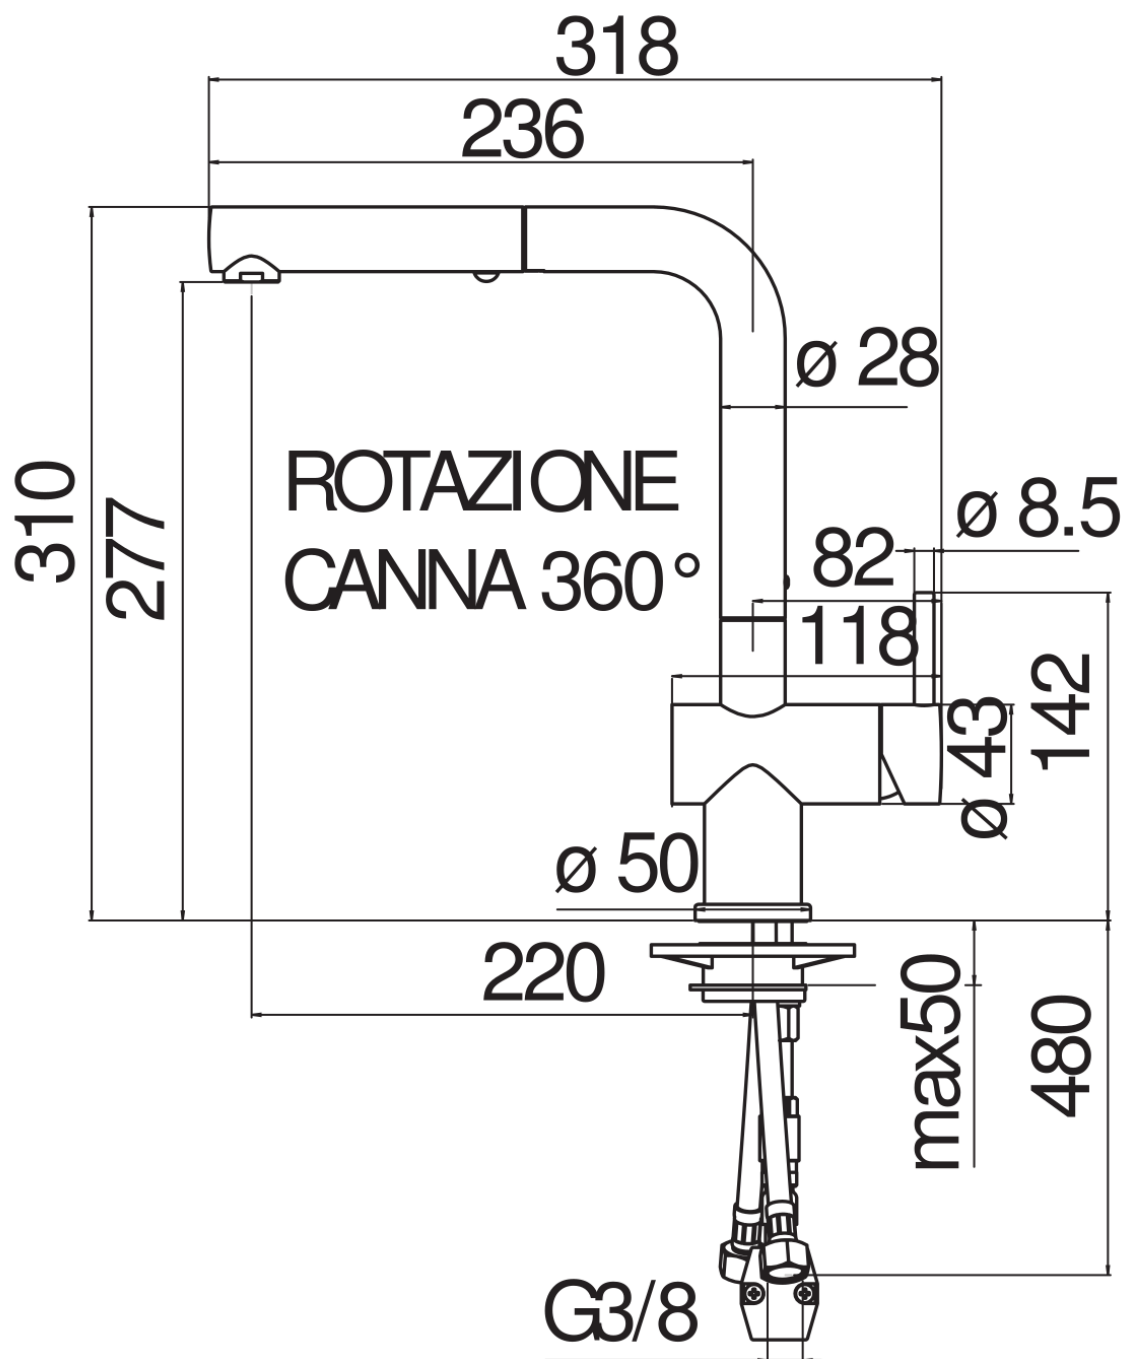

SPECIFICHE

Monocomando

Chrome

Bocca girevole 360°

Doccetta a 2 getti estraibile

Flessibili inox ø 3/8"

Limitatore di portata con freno al 50%

Imballo: 56,5 x 29 x 7,1 cm / 0,01163 m³ / 2,97 kg

CERTIFICAZIONI

DIAGRAMMA DI PORTATA: ACQUA CALDA/FREDDA

DIAGRAMMA DI PORTATA: ACQUA MISCELATA