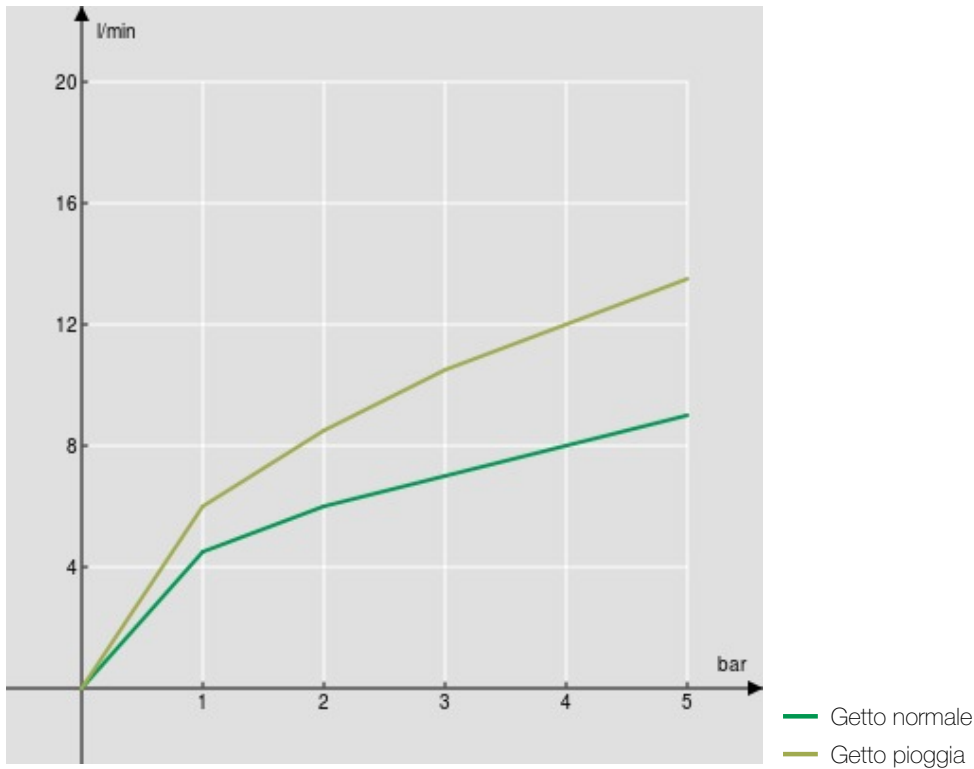

SPECIFICHE

Monocomando

Chrome

Bocca girevole 360°

Doccetta a 2 getti estraibile

Flessibili inox ø 3/8"

Limitatore di portata con freno al 50%

Imballo: 56,5 x 29 x 7,1 cm / 0,01163 m³ / 2,97 kg

CERTIFICAZIONI

DIAGRAMMA DI PORTATA: ACQUA CALDA/FREDDA

DIAGRAMMA DI PORTATA: ACQUA MISCELATA